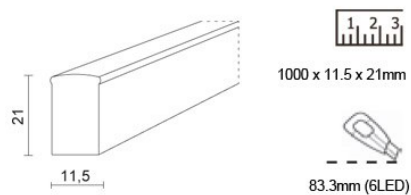

TREND

Strisce led professionali, di facile installazione.
Ideali per creare effetti luminosi decorativi.

Professional led stripes, easy installation.
Perfect for creating a decorative luminous effect.

CARATTERISTICHE TECNICHE / TECHNICAL FEATURES

CORPO / BODY

Bobina da 10 metri
10 meters coils

INGRESSO TENSIONE / VOLTAGE INPUT

24VDC

POTENZA / POWER

12W/mt – 320 lm/mt – 3000 K

I dati inerenti ai wattaggi sono puramente indicativi e soggetti ad aggiornamento
The data relating to wattages is provided as a guideline and is subject to change

OTTICA / OPTIC

160°

PROTEZIONE / PROTECTION CLASS

IP66

TREND

CODICE
CODE

STR 032BW66

EQUIPAGGIAMENTO
EQUIPMENT

320 lm/mt 3000 K

LUNGHEZZA
LENGHT

10000 mm

IP
IP

IP66