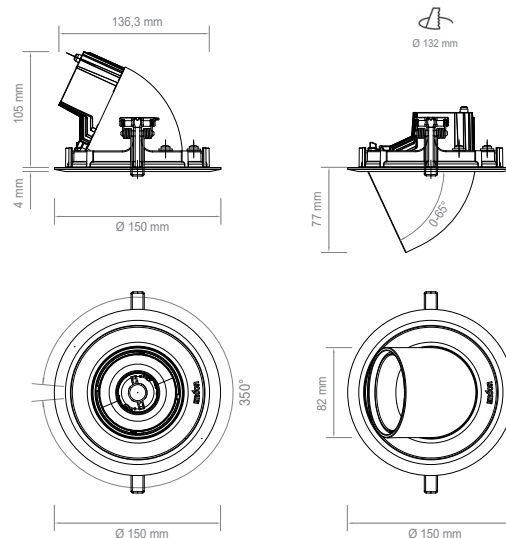

CARATTERISTICHE TECNICHE / TECHNICAL FEATURES

CORPO / BODY

In pressofusione di alluminio verniciato a polvere epossidica
Die-cast aluminium epoxy powder coated

RAFFREDDAMENTO / COOLING

Dissipazione passiva
Passive heat dissipation

POTENZA / POWER

24 W Led - 27 W Sistema / System
31 W Led - 35 W Sistema / System - HO Version

I dati inerenti ai wattaggi sono puramente indicativi e soggetti ad aggiornamento
The data relating to wattages is provided as a guideline and is subject to change

SISTEMA OTTICO / OPTICAL SYSTEM

Riflettore in policarbonato con metal coating in alluminio, tranne versione 80° di colore bianco
Polycarbonate reflector with aluminium metal coating, except 80° version white colour

DURATA / LIFE TIME (TA = 25°C)

Mantenimento lumen: L80B10 > 50.000 h
Lumen maintenance: L80B10 > 50.000 h

RESA CROMATICA / COLOUR RENDERING

CRI>80 (2700 K - 3000 K - 4000 K)
CRI>93 R9 = 94 (typ) (Spark: Neutral - Cold)

✿ SPARK Led progettato per valorizzare tutta la gamma dei colori, rendendoli più vivi e naturali. Due le tonalità disponibili: Neutral, ideale per la resa di tutti i colori, e Cold, per una resa delle tonalità più fredde.

Led designed to enhance the entire range of colours, even more vibrant and appealing. Two versions available: Neutral, ideal for the enhancement of all colours, and Cold, where cooler shades are dominant.

	DATI TECNICI LED LED TECHNICAL DATA	CODICE CODE	OTTICA OPTICS	COLORE COLOUR	ACCESSORI ACCESSORIES	
2700 K	24 W - 3700 lm 31 W - 4550 lm	8INM082 8IHL082	N - 15° F - 25° W - 57° Y - 80°	NE NERO / BLACK	00 Senza accessori No accessories B0 B1	
3000 K	24 W - 3800 lm 31 W - 4750 lm	8INM083 8IHL083				
4000 K	24 W - 4000 lm 31 W - 4950 lm	8INM084 8IHL084				
Spark Neutral	24 W - 2800 lm 31 W - 3450 lm	8INM0SN 8IHL0SN				
Spark Cold	24 W - 2900 lm 31 W - 3600 lm	8INM0SC 8IHL0SC				
						GR GRIGIO / GREY

ACCESSORI / ACCESSORIES

Diffusore
Diffuser
B0
Ricambio - Spare part
Code 0550009004

Diffusore Ovale
Oval diffuser
B1
Ricambio - Spare part
Code 0550009005

Esempio di costruzione codice / Coding example

8INM082NNE00

8INM082 + N + NE + 00
CODICE + OTTICA + COLORE + ACCESSORI
CODE + OPTICS + COLOUR + ACCESSORIES

DISPONIBILE SU RICHIESTA / AVAILABLE ON REQUEST