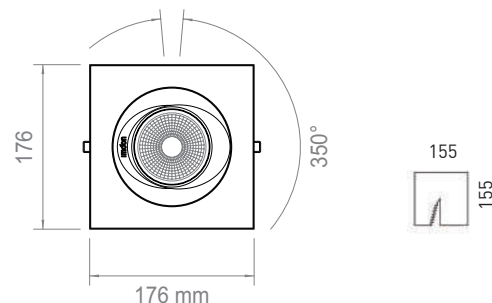

KRONOS IQ1 LENS

Incasso LED nato per il fashion; il suo stile minimalista e all'avanguardia si integra perfettamente in ogni ambiente. Riflettori disponibili con fasci di apertura da 10° a 55°.

Recessed LED dedicated to the Fashion segment; its minimalist style fits perfectly in any environment. Reflectors available with beam angles from 10° to 55°.

CARATTERISTICHE TECNICHE / TECHNICAL FEATURES

CORPO / BODY

In pressofusione di alluminio verniciato a polvere epossidica
Die-cast aluminium epoxy powder coated

RAFFREDDAMENTO / COOLING

Dissipazione passiva
Passive heat dissipation

ALIMENTATORE / DRIVER

Elettronico, ad Alta Efficienza
Electronic, High Efficiency

INGRESSO TENSIONE / VOLTAGE INPUT

230 V-50/60 Hz

POTENZA / POWER

13 W Led - 15 W Sistema / System

26 W Led - 30 W Sistema / System

I dati inerenti ai wattaggi sono puramente indicativi e soggetti ad aggiornamento
The data relating to wattages is provided as a guideline and is subject to change

OTTICA / OPTIC

Lente PMMA concentrante

PMMA narrow beam lens

RESA CROMATICA / COLOUR RENDERING

CRI > 80

PROTEZIONE / PROTECTION CLASS

IP20

DURATA / LIFE TIME (Ta = 25°C)

Mantenimento lumen: L80B10 ≥ 50.000 h

Lumen maintenance: L80B10 ≥ 50.000 h

MARCHI / MARKS

CE

KRONOS IQ1 LENS

CODICE CODE	EQUIPAGGIAMENTO EQUIPMENT	RIFLETTORE REFLECTOR	PESO WEIGHT
KAR15X	13 W - 1390 lm - 2700 K	R - 10°	1,5 Kg
KAR15W	13 W - 1460 lm - 3000 K	R - 10°	1,5 Kg
KAR15C	13 W - 1520 lm - 4000 K	R - 10°	1,5 Kg
KAZ30X	26 W - 2750 lm - 2700 K	Z - 40°	1,5 Kg
KAZ30W	26 W - 2900 lm - 3000 K	Z - 40°	1,5 Kg
KAZ30C	26 W - 3000 lm - 4000 K	Z - 40°	1,5 Kg
KAW30X	26 W - 2750 lm - 2700 K	W - 55°	1,5 Kg
KAW30W	26 W - 2900 lm - 3000 K	W - 55°	1,5 Kg
KAW30C	26 W - 3000 lm - 4000 K	W - 55°	1,5 Kg

Per l'indicazione del colore aggiungere al termine del codice: ANG = Nero; ABG = Bianco; AGG = Grigio

Please add the following letters after the code to specify preferred fixture colour: ANG = Black; ABG = White; AGG = Grey

Disponibile su richiesta versione CRI 90

Available on request CRI 90 version