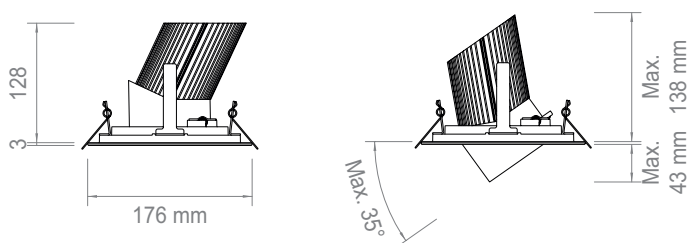

KRONOS IQ1 SPARK

Incasso LED nato per il fashion dotato di un nuovo led progettato per valorizzare tutta la gamma dei colori, rendendoli più vivi e naturali. Due le tonalità disponibili: Neutral, ideale per la resa di tutti i colori, e Cold, per una resa delle tonalità più fredde. Riflettori disponibili con fasci di apertura da 18° a 70°.

Recessed LED dedicated to the Fashion segment with the new led designed to enhance the entire range of colours, even more vibrant and appealing. Two versions available: Neutral, ideal for the enhancement of all colours, and Cold, where cooler shades are dominant. Reflectors available with beam angles from 18° to 70°.

CARATTERISTICHE TECNICHE / TECHNICAL FEATURES

CORPO / BODY

In pressofusione di alluminio verniciato a polvere epossidica
Die-cast aluminium epoxy powder coated

RAFFREDDAMENTO / COOLING

Dissipazione passiva
Passive heat dissipation

ALIMENTATORE / DRIVER

Elettronico, ad Alta Efficienza
Electronic, High Efficiency

INGRESSO TENSIONE / VOLTAGE INPUT

230 V-50/60 Hz

POTENZA / POWER

24 W Led - 27 W Sistema / System
31 W Led - 35 W Sistema / System

I dati inerenti ai wattaggi sono puramente indicativi e soggetti ad aggiornamento
The data relating to wattages is provided as a guideline and is subject to change

RIFLETTORE / REFLECTOR

Policarbonato con metal coating in alluminio
Polycarbonate with aluminium metal coating

RESA CROMATICA / COLOUR RENDERING

CRI ≥ 93 (Neutral - Cold)
R9 = 94 (typ)

PROTEZIONE / PROTECTION CLASS

IP20

DURATA / LIFE TIME (Ta = 25°C)

Mantenimento lumen: L80B10 ≥ 50.000 h
Lumen maintenance: L80B10 ≥ 50.000 h

MARCHI / MARKS

CE

KRONOS IQ1 SPARK

CODICE CODE	EQUIPAGGIAMENTO EQUIPMENT	RIFLETTORE REFLECTOR	PESO WEIGHT
KAS302	24 W - 2800 lm - Neutral	S - 18°	1,5 Kg
KAS303	24 W - 2950 lm - Cold	S - 18°	1,5 Kg
KAS402	31 W - 3570 lm - Neutral	S - 18°	1,5 Kg
KAS403	31 W - 3750 lm - Cold	S - 18°	1,5 Kg

Per l'indicazione del colore aggiungere al termine del codice: ANG = Nero; ABG = Bianco; AGG = Grigio

Please add the following letters after the code to specify preferred fixture colour: ANG = Black; ABG = White; AGG = Grey

Disponibili riflettori: M 28° - L 55° - X 70°

Available reflectors: M 28° - L 55° - X 70°