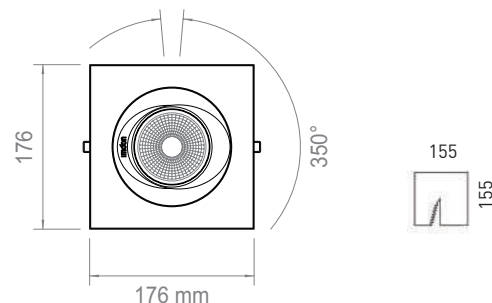

KRONOS IQ1 SPARK

Incasso LED nato per il fashion dotato di un nuovo led progettato per valorizzare tutta la gamma dei colori, rendendoli più vivi e naturali. Due le tonalità disponibili: Neutral, ideale per la resa di tutti i colori, e Cold, per una resa delle tonalità più fredde. Riflettori disponibili con fasci di apertura da 18° a 70°.

Recessed LED dedicated to the Fashion segment with the new led designed to enhance the entire range of colours, even more vibrant and appealing. Two versions available: Neutral, ideal for the enhancement of all colours, and Cold, where cooler shades are dominant. Reflectors available with beam angles from 18° to 70°.

CARATTERISTICHE TECNICHE / TECHNICAL FEATURES

CORPO / BODY

In pressofusione di alluminio verniciato a polvere epossidica
Die-cast aluminium epoxy powder coated

RAFFREDDAMENTO / COOLING

Dissipazione passiva
Passive heat dissipation

ALIMENTATORE / DRIVER

Elettronico, ad Alta Efficienza
Electronic, High Efficiency

INGRESSO TENSIONE / VOLTAGE INPUT

230 V-50/60 Hz

POTENZA / POWER

24 W Led - 27 W Sistema / System
31 W Led - 35 W Sistema / System

I dati inerenti ai wattaggi sono puramente indicativi e soggetti ad aggiornamento
The data relating to wattages is provided as a guideline and is subject to change

RIFLETTORE / REFLECTOR

Policarbonato con metal coating in alluminio
Polycarbonate with aluminium metal coating

RESA CROMATICA / COLOUR RENDERING

CRI ≥ 93 (Neutral - Cold)
R9 = 94 (typ)

PROTEZIONE / PROTECTION CLASS

IP20

DURATA / LIFE TIME (Ta = 25°C)

Mantenimento lumen: L80B10 ≥ 50.000 h
Lumen maintenance: L80B10 ≥ 50.000 h

MARCHI / MARKS

CE

KRONOS IQ1 SPARK

CODICE CODE	EQUIPAGGIAMENTO EQUIPMENT	RIFLETTORE REFLECTOR	PESO WEIGHT
KAS302	24 W - 2800 lm - Neutral	S - 18°	1,5 Kg
KAS303	24 W - 2950 lm - Cold	S - 18°	1,5 Kg
KAS402	31 W - 3570 lm - Neutral	S - 18°	1,5 Kg
KAS403	31 W - 3750 lm - Cold	S - 18°	1,5 Kg

Per l'indicazione del colore aggiungere al termine del codice: ANG = Nero; ABG = Bianco; AGG = Grigio

Please add the following letters after the code to specify preferred fixture colour: ANG = Black; ABG = White; AGG = Grey

Disponibili riflettori: M 28° - L 55° - X 70°

Available reflectors: M 28° - L 55° - X 70°