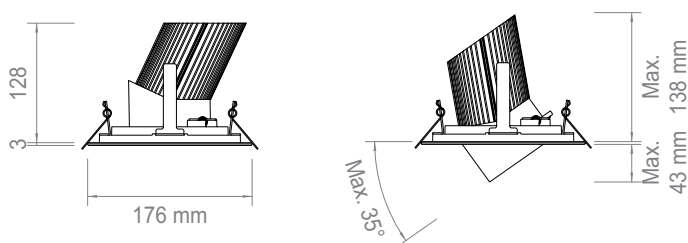

KRONOS IQ1 - CRI 90

Incasso LED nato per il fashion; il suo stile minimalista e all'avanguardia si integra perfettamente in ogni ambiente. Riflettori disponibili con fasci di apertura da 18° a 70°.

Recessed LED dedicated to the Fashion segment; its minimalist style fits perfectly in any environment. Reflectors available with beam angles from 18° to 70°.

CARATTERISTICHE TECNICHE / TECHNICAL FEATURES

CORPO / BODY

In pressofusione di alluminio verniciato a polvere epossidica
Die-cast aluminium epoxy powder coated

RAFFREDDAMENTO / COOLING

Dissipazione passiva
Passive heat dissipation

ALIMENTATORE / DRIVER

Elettronico, Ad Alta Efficienza
Electronic, High Efficiency

INGRESSO TENSIONE / VOLTAGE INPUT

230 V-50/60 Hz

POTENZA / POWER

24 W Led - 27 W Sistema / System
31 W Led - 35 W Sistema / System

I dati inerenti ai wattaggi sono puramente indicativi e soggetti ad aggiornamento
The data relating to wattages is provided as a guideline and is subject to change

RIFLETTORE / REFLECTOR

Polycarbonato con metal coating in alluminio
Polycarbonate with aluminium metal coating

RESA CROMATICA / COLOUR RENDERING

CRI > 90 (2700 K - 3000 K - 4000 K)

PROTEZIONE / PROTECTION CLASS

IP20

DURATA / LIFE TIME (Ta = 25°C)

Mantenimento lumen: L80B10 ≥ 50.000 h
Lumen maintenance: L80B10 ≥ 50.000 h

MARCHI / MARKS

CE

KRONOS IQ1 - CRI 90

CODICE CODE	EQUIPAGGIAMENTO EQUIPMENT	RIFLETTORE REFLECTOR	PESO WEIGHT
KAS35XAyyH	24 W - 3100 lm - 2700 K	S - 18°	1,5 Kg
KAS35WAyyH	24 W - 3250 lm - 3000 K	S - 18°	1,5 Kg
KAS35CAyyH	24 W - 3500 lm - 4000 K	S - 18°	1,5 Kg
KAS45XAyyH	31 W - 3900 lm - 2700 K	S - 18°	1,5 Kg
KAS45WAyyH	31 W - 4050 lm - 3000 K	S - 18°	1,5 Kg
KAS45CAyyH	31 W - 4400 lm - 4000 K	S - 18°	1,5 Kg

Per l'indicazione del colore sostituire yy nel codice con: NG = Nero; BG = Bianco; GG = Grigio

Please change yy with the following letters to specify the preferred fixture colour: NG = Black; BG = White; GG = Grey

Disponibili riflettori: M 28° - L 55° - X 70°

Available reflectors: M 28° - L 55° - X 70°