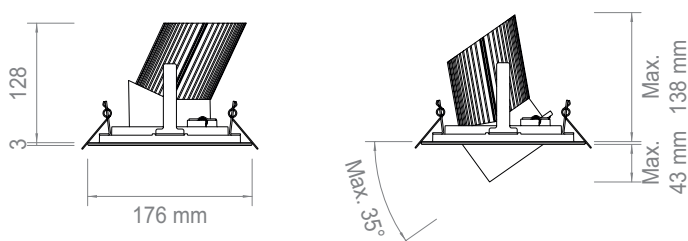

KRONOS IQ1 LENS

Incasso LED nato per il fashion; il suo stile minimalista e all'avanguardia si integra perfettamente in ogni ambiente. Riflettori disponibili con fasci di apertura da 10° a 55°.

Recessed LED dedicated to the Fashion segment; its minimalist style fits perfectly in any environment. Reflectors available with beam angles from 10° to 55°.

CARATTERISTICHE TECNICHE / TECHNICAL FEATURES

CORPO / BODY

In pressofusione di alluminio verniciato a polvere epossidica
Die-cast aluminium epoxy powder coated

RAFFREDDAMENTO / COOLING

Dissipazione passiva
Passive heat dissipation

ALIMENTATORE / DRIVER

Elettronico, ad Alta Efficienza
Electronic, High Efficiency

INGRESSO TENSIONE / VOLTAGE INPUT

230 V-50/60 Hz

POTENZA / POWER

13 W Led - 15 W Sistema / System

26 W Led - 30 W Sistema / System

I dati inerenti ai wattaggi sono puramente indicativi e soggetti ad aggiornamento
The data relating to wattages is provided as a guideline and is subject to change

OTTICA / OPTIC

Lente PMMA concentrante

PMMA narrow beam lens

RESA CROMATICA / COLOUR RENDERING

CRI > 80

PROTEZIONE / PROTECTION CLASS

IP20

DURATA / LIFE TIME (Ta = 25°C)

Mantenimento lumen: L80B10 ≥ 50.000 h

Lumen maintenance: L80B10 ≥ 50.000 h

MARCHI / MARKS

CE

KRONOS IQ1 LENS

CODICE CODE	EQUIPAGGIAMENTO EQUIPMENT	RIFLETTORE REFLECTOR	PESO WEIGHT
KAR15X	13 W - 1390 lm - 2700 K	R - 10°	1,5 Kg
KAR15W	13 W - 1460 lm - 3000 K	R - 10°	1,5 Kg
KAR15C	13 W - 1520 lm - 4000 K	R - 10°	1,5 Kg
KAZ30X	26 W - 2750 lm - 2700 K	Z - 40°	1,5 Kg
KAZ30W	26 W - 2900 lm - 3000 K	Z - 40°	1,5 Kg
KAZ30C	26 W - 3000 lm - 4000 K	Z - 40°	1,5 Kg
KAW30X	26 W - 2750 lm - 2700 K	W - 55°	1,5 Kg
KAW30W	26 W - 2900 lm - 3000 K	W - 55°	1,5 Kg
KAW30C	26 W - 3000 lm - 4000 K	W - 55°	1,5 Kg

Per l'indicazione del colore aggiungere al termine del codice: ANG = Nero; ABG = Bianco; AGG = Grigio

Please add the following letters after the code to specify preferred fixture colour: ANG = Black; ABG = White; AGG = Grey

Disponibile su richiesta versione CRI 90

Available on request CRI 90 version