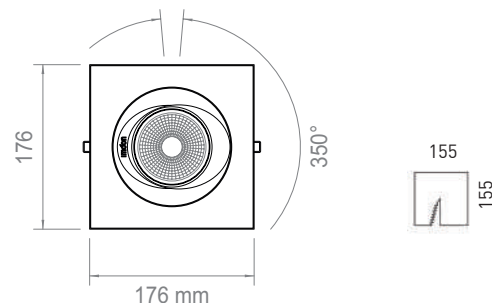

KRONOS IQ1 - CRI 90

Incasso LED nato per il fashion; il suo stile minimalista e all'avanguardia si integra perfettamente in ogni ambiente. Riflettori disponibili con fasci di apertura da 18° a 70°.

Recessed LED dedicated to the Fashion segment; its minimalist style fits perfectly in any environment. Reflectors available with beam angles from 18° to 70°.

CARATTERISTICHE TECNICHE / TECHNICAL FEATURES

CORPO / BODY

In pressofusione di alluminio verniciato a polvere epossidica
Die-cast aluminium epoxy powder coated

RAFFREDDAMENTO / COOLING

Dissipazione passiva
Passive heat dissipation

ALIMENTATORE / DRIVER

Elettronico, Ad Alta Efficienza
Electronic, High Efficiency

INGRESSO TENSIONE / VOLTAGE INPUT

230 V-50/60 Hz

POTENZA / POWER

24 W Led - 27 W Sistema / System
31 W Led - 35 W Sistema / System

I dati inerenti ai wattaggi sono puramente indicativi e soggetti ad aggiornamento
The data relating to wattages is provided as a guideline and is subject to change

RIFLETTORE / REFLECTOR

Polycarbonato con metal coating in alluminio
Polycarbonate with aluminium metal coating

RESA CROMATICA / COLOUR RENDERING

CRI > 90 (2700 K - 3000 K - 4000 K)

PROTEZIONE / PROTECTION CLASS

IP20

DURATA / LIFE TIME (Ta = 25°C)

Mantenimento lumen: L80B10 ≥ 50.000 h
Lumen maintenance: L80B10 ≥ 50.000 h

MARCHI / MARKS

CE

KRONOS IQ1 - CRI 90

CODICE CODE	EQUIPAGGIAMENTO EQUIPMENT	RIFLETTORE REFLECTOR	PESO WEIGHT
KAS35XAyyH	24 W - 3100 lm - 2700 K	S - 18°	1,5 Kg
KAS35WAyyH	24 W - 3250 lm - 3000 K	S - 18°	1,5 Kg
KAS35CAyyH	24 W - 3500 lm - 4000 K	S - 18°	1,5 Kg
KAS45XAyyH	31 W - 3900 lm - 2700 K	S - 18°	1,5 Kg
KAS45WAyyH	31 W - 4050 lm - 3000 K	S - 18°	1,5 Kg
KAS45CAyyH	31 W - 4400 lm - 4000 K	S - 18°	1,5 Kg

Per l'indicazione del colore sostituire yy nel codice con: NG = Nero; BG = Bianco; GG = Grigio

Please change yy with the following letters to specify the preferred fixture colour: NG = Black; BG = White; GG = Grey

Disponibili riflettori: M 28° - L 55° - X 70°

Available reflectors: M 28° - L 55° - X 70°