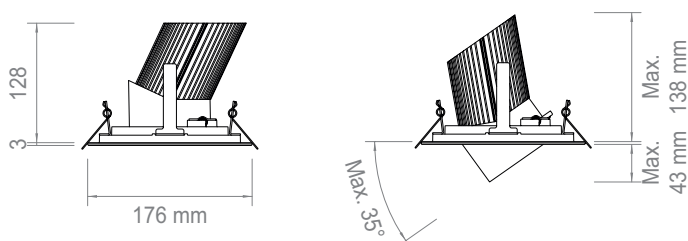

KRONOS IQ1

Incasso LED nato per il fashion; il suo stile minimalista e all'avanguardia si integra perfettamente in ogni ambiente. Riflettori disponibili con fasci di apertura da 18° a 70°.

Recessed LED dedicated to the Fashion segment; its minimalist style fits perfectly in any environment. Reflectors available with beam angles from 18° to 70°.