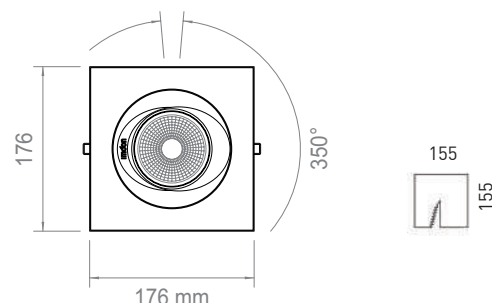

KRONOS IQ1

Incasso LED nato per il fashion; il suo stile minimalista e all'avanguardia si integra perfettamente in ogni ambiente. Riflettori disponibili con fasci di apertura da 18° a 70°.

Recessed LED dedicated to the Fashion segment; its minimalist style fits perfectly in any environment. Reflectors available with beam angles from 18° to 70°.