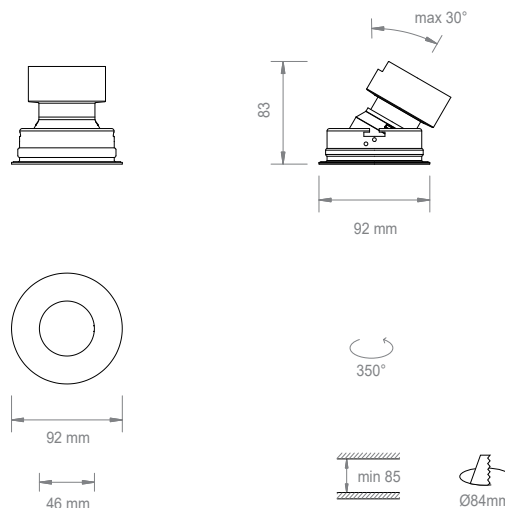

DOTI I

Incasso led orientabile ed inclinabile.
 Abbagliamento ridotto al minimo grazie all'ottica arretrata

Recessed led fixture, adjustable and tiltable.
 Glare reduced to the minimum due to the rearward optic.

CODICE CODE	EQUIPAGGIAMENTO EQUIPMENT	FASCIO BEAM	PESO WEIGHT
1850L18BW	18 W - 1900 lm - 3000 K	40°	0,4 Kg
1850L18BC	18 W - 1950 lm - 4000 K	40°	0,4 Kg

Per l'indicazione del riflettore sostituire il 5° valore alfanumerico, nella fattispecie L (riflettore large 40°) con:
 Please add the following letters instead of the 5° alphanumeric value L (large reflector 40°) to specify preferred reflector:

S = Spot 21° M = Medium 26° X = Wide 44°
 (Bianco / White)

Per l'indicazione del colore aggiungere al termine del codice: 9005 = Nero; 9010 = Bianco

Please add the following numbers after the code to specify preferred fixture colour: 9005 = Black; 9010 = White